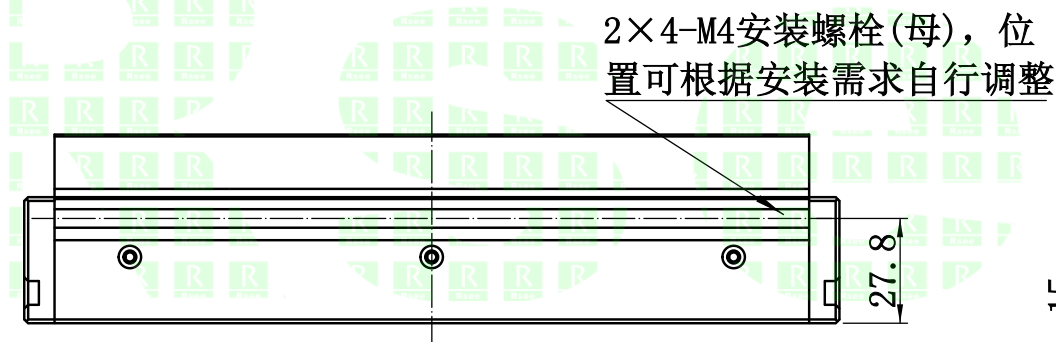

## 2. 电性能参数

电压/电流/功率 (Max)	24V/1.4A/33.6W (Max)
配套控制器	
出线端口	
其他	

型号	P-BLG-200-35	
品名	高亮条形光源	
日期	2018.8.2	比例
重量		

## 产品安装尺寸图