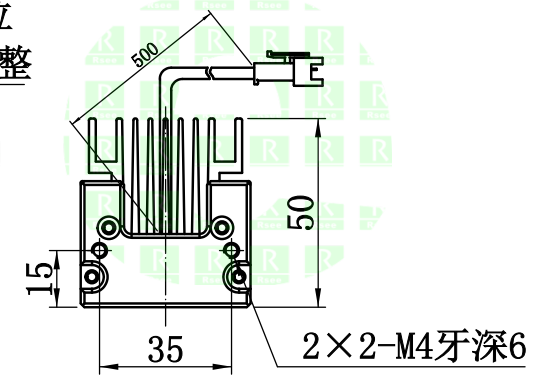

## 2. 电性能参数

电压/电流/功率 (Max)	24V/1.4A/33.6W (Max)
配套控制器	
出线端口	
其他	

型号	P-BLG-200-35	
品名	高亮条形光源	
日期	2018.8.2	比例
重量		

## 产品安装尺寸图