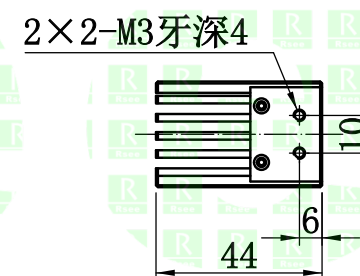

UNIT: mm

| 自变/客变 | 版本 | 审核 | 日期 | 说明 |
|-------|----|----|----|----|
| | | | | |
| | | | | |

A

B

C

D

2. 电性能参数

电压/电流/功率 (Max) 24V/0.7A/17W (Max)

配套控制器

出线端口

其他

型号 P-BLG-200-22

品名 高亮条形光源

日期 2018. 7. 31

比例 1:2 重量

产品安装尺寸图