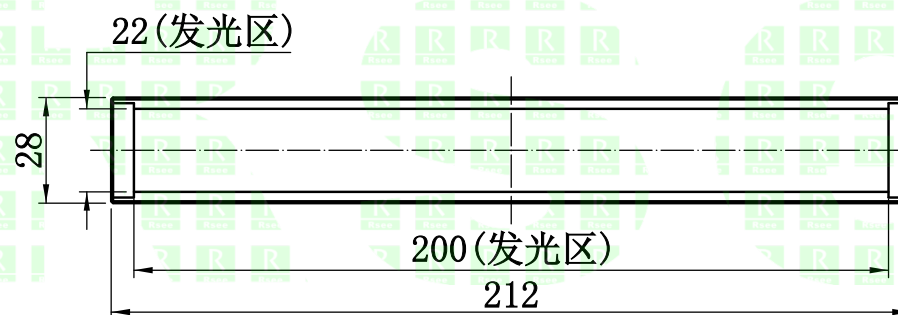

UNIT: mm

| 自变/客变 | 版本 | 审核 | 日期 | 说明 |
|-------|----|----|----|----|
| | | | | |
| | | | | |

A

B

C

D

2. 电性能参数

电压/电流/功率 (Max) 24V/0.7A/17W (Max)

配套控制器

出线端口

其他

型号 P-BLG-200-22

品名 高亮条形光源

日期 2018. 7. 31

比例 1:2 重量

产品安装尺寸图