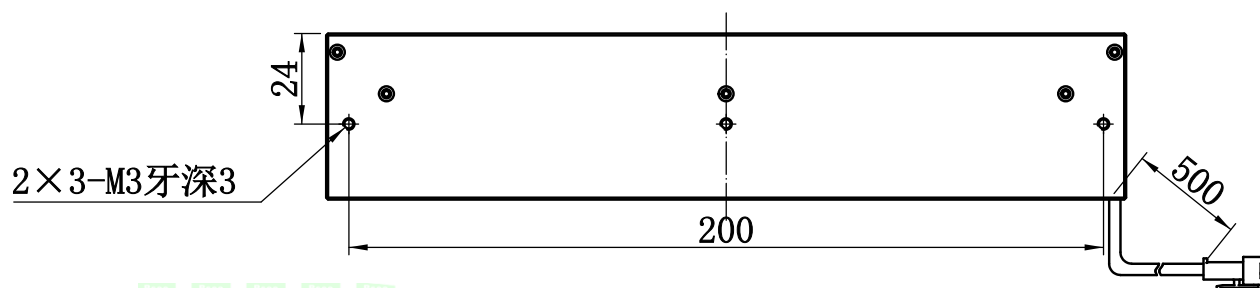

UNIT: mm

| 自变/客变 | 版本 | 审核 | 日期 | 说明 |
|-------|----|----|----|----|
| | | | | |
| | | | | |

A

B

C

D

2. 电性能参数

电压/电流/功率 (Max) 24V/0.7A/17W (Max)

配套控制器

出线端口

其他

型号 P-BLG-200-22

品名 高亮条形光源

日期 2018. 7. 31

比例 1:2 重量

产品安装尺寸图