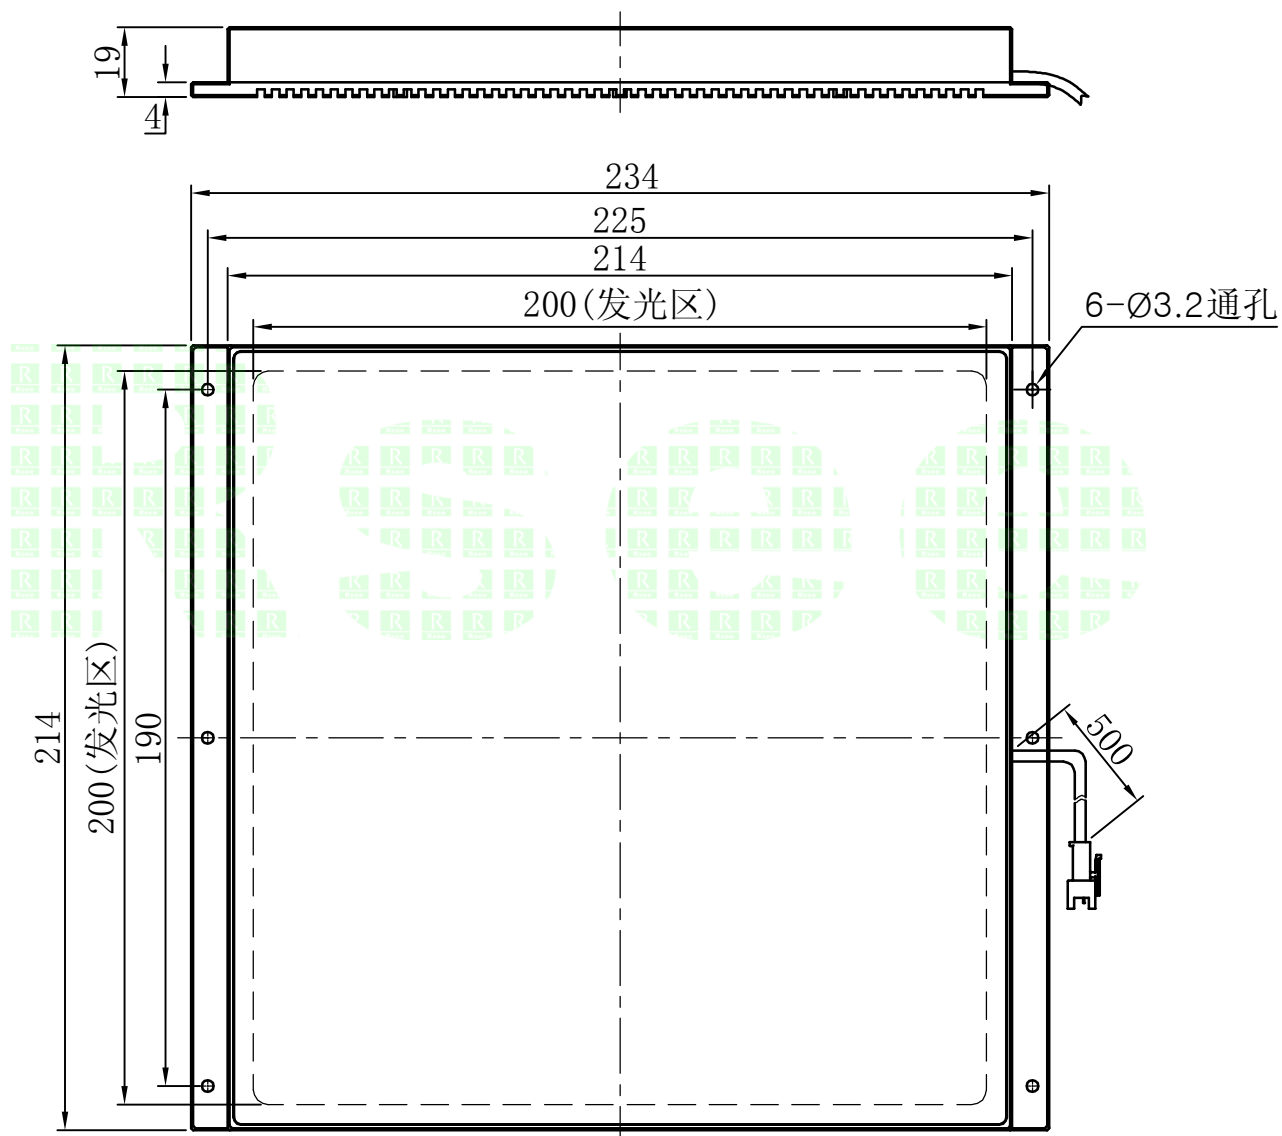

1			2		3	4	5
自变/客变	版本	审核	日期	说明			

A

B

C

D

E

		型号	P-HFL-200-200		产品安装尺寸图	
		品名	面光源		Rsee 东莞锐视光电 科技有限公司	
日期	2013-10-16	比例	1:2	重量		